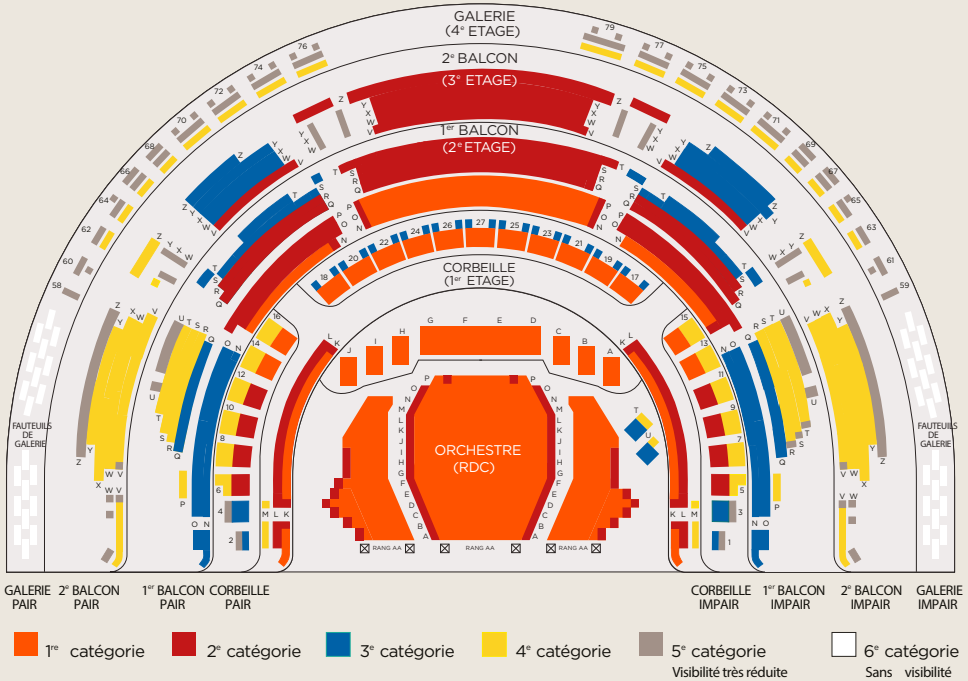

Les salles

Les plans des salles et les catégories de places

Théâtre des Champs-Élysées

Cité de la musique – Salle des concerts

Grande salle Pierre Boulez – Philharmonie de Paris

■ 1^{er} catégorie
 ■ 2^e catégorie
 ■ 3^e catégorie
 ■ 4^e catégorie
 ■ 5^e catégorie
 ■ 6^e catégorie