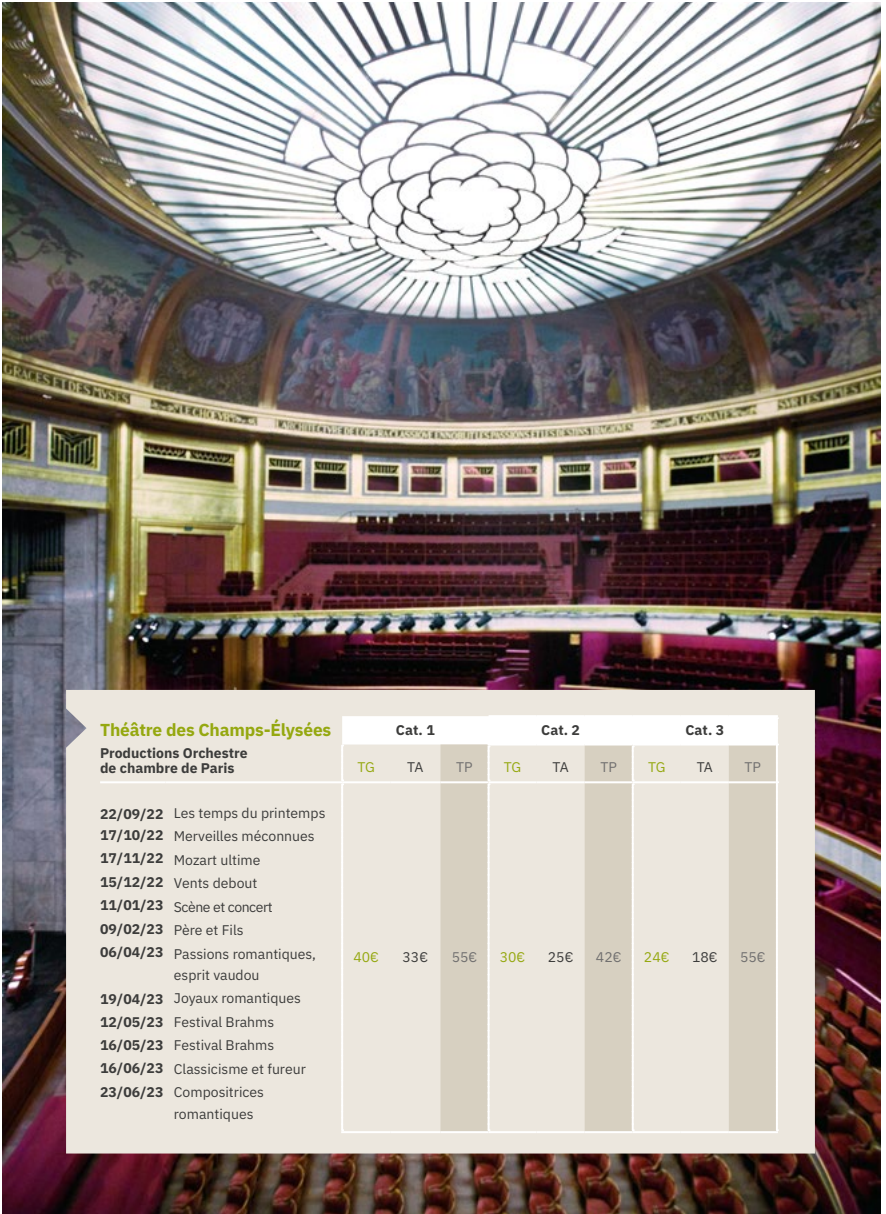

Tarifs Billets

Théâtre des Champs-Élysées

Productions Orchestre de chambre de Paris

	Cat. 1			Cat. 2			Cat. 3		
	TG	TA	TP	TG	TA	TP	TG	TA	TP
22/09/22 Les temps du printemps									
17/10/22 Merveilles méconnues									
17/11/22 Mozart ultime									
15/12/22 Vents debout									
11/01/23 Scène et concert									
09/02/23 Père et Fils									
06/04/23 Passions romantiques, esprit vaudou	40€	33€	55€	30€	25€	42€	24€	18€	55€
19/04/23 Joyaux romantiques									
12/05/23 Festival Brahms									
16/05/23 Festival Brahms									
16/06/23 Classicisme et fureur									
23/06/23 Compositrices romantiques									

Informations tarifaires et réservations
orchestredeschambredeparis.com

**Cité de la musique –
Salle des concerts**

		Cat. 1		
		TG	TA	TP
26/01/23	Germaine Tailleferre, l'oubliée du groupe	22,10 €	19,50 €	26 €
04/03/23	Inspirations folkloriques			
23/04/23	Vienne			
		Adulte	Enfant moins de 15 ans	
10/06/23	<i>Le Chat du rabbin</i>	14 €	10 €	

Salle Cortot

Catégorie unique, placement libre		
TG / TA	TP	
9 €	15 €	

Scanner pour plus d'informations sur les catégories

TG: Tarifs groupes TA: Tarifs abonnés groupes TP: Tarifs pleins